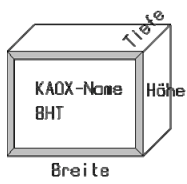

Systemmaße
Breite-Höhe-Tiefe

Modulmaße

5: 555mm

4: 450mm

3: 345mm

2: 240mm

■ BasisWürfelSet (50mm Wandstärke)

■ QuaderSet (25mm Wandstärke)

CD Regale (50mm Wandstärke)