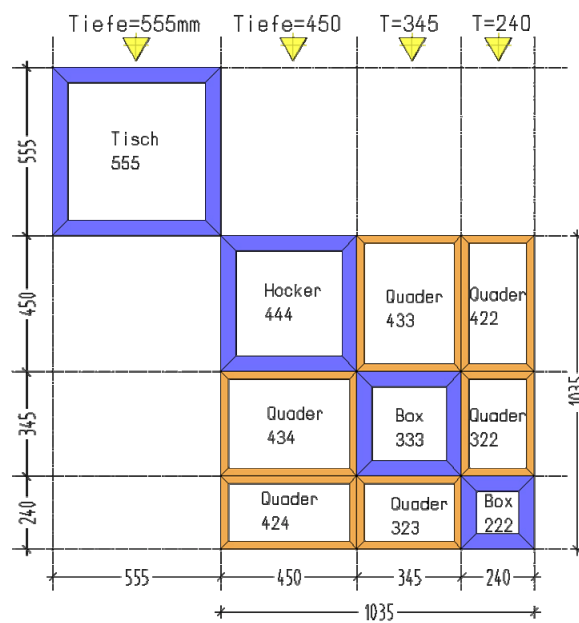

Systemmaße
Breite-Höhe-Tiefe

Modulmaße

5: 555mm

4: 450mm

3: 345mm

2: 240mm

■ BasisWürfelSet (50mm Wandstärke)

■ QuaderSet (25mm Wandstärke)

CD Regale (50mm Wandstärke)